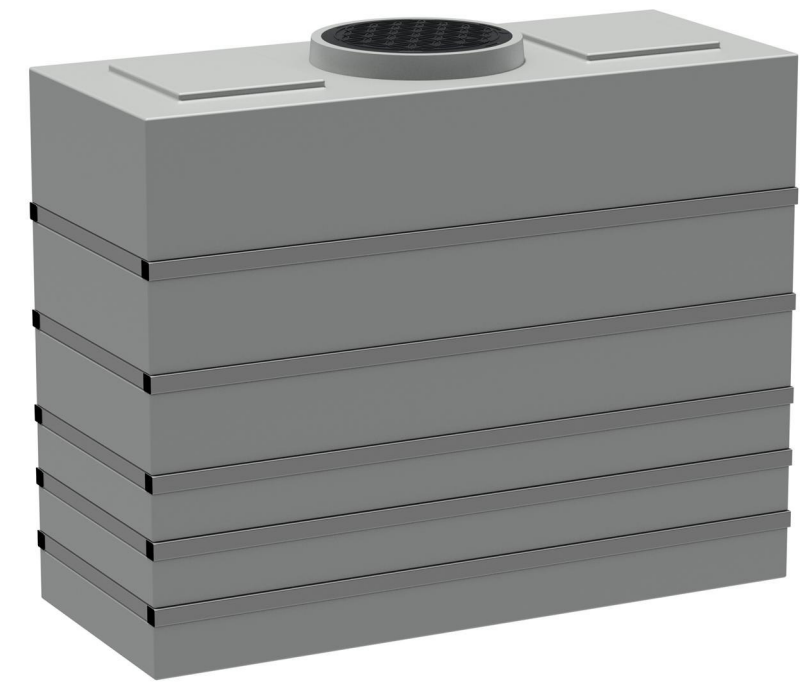

lefthand view
Ansicht von links

front view
Ansicht von vorn

righthand view
Ansicht von rechts

rear view
Ansicht von hinten

top view
Ansicht von oben

* Additional equipment required
 Technical developments and changes in individual items, as well as errors, misprint and price alterations reserved. Photos and drawings are nonbinding. Depending on the technology, minor dimensions, weight and color variations may occur.
 * optionales Zubehör erforderlich
 Technische Weiterentwicklungen und Änderungen der einzelnen Artikel, sowie Irrtümer, Druckfehler und Preisänderungen vorbehalten. Fotos und Zeichnungen sind unverbindlich. Technologisch bedingt können geringfügige Maß-, Gewichts- und Farbabweichungen auftreten.

 GreenLife GmbH Sackfannen 1a 19057 Schwerin Tel. +49 385 77337-0 Fax. +49 385 77337-33 info@greenlife.info	all dimensions in mm alle Angaben in mm		scale Maßstab 1 : 25	weight 190 kg Masse		
			material LLD-Polyethylen Material			
			Trinkwasser-Kellertank GKTW 4.0			
					version Version	
					sheet Blatt 1 / 1	
			G0003768			
Status	Änderungen	Datum	Name			