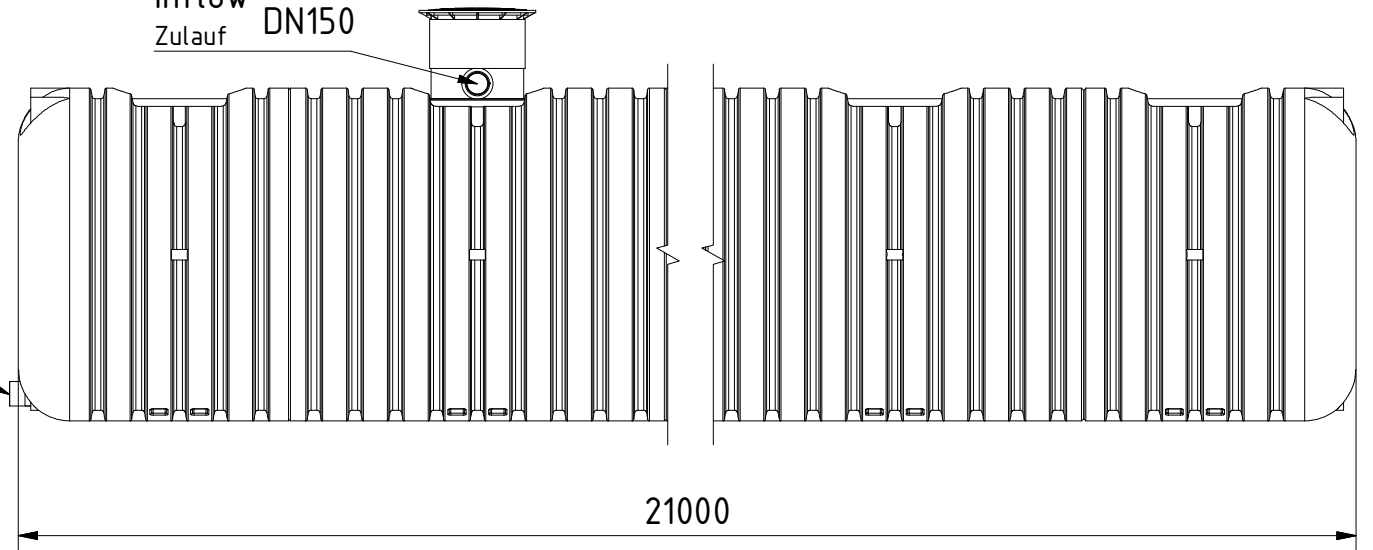

front view
Ansicht von vorn

retention throttle DN 150
Retentionsdrossel

inflow
Zulauf DN150

top view
Ansicht von oben

 <p>GreenLife GmbH Sacktannen 1a 19057 Schwerin Tel. +49 385 77337-0 Fax. +49 385 77337-33 info@greenlife.info</p>	<p>all dimensions in mm alle Angaben in mm</p>	<p>scale Maßstab 1:50</p>	<p>weight Masse</p>
	<p>creator date A Ackermann 14.06.2018</p>	<p>material Material</p>	
<p>All tank-connections are displayed as example. They are not pre-installed and have to be adapted in place. Alle Tankverbindungen sind beispielhaft dargestellt. Sie sind nicht vorinstalliert und müssen vor Ort angepasst werden.</p>			
<p>* Additional equipment required Technical developments and changes in individual items, as well as errors, misprint and price alterations reserved. Photos and drawings are nonbinding. Depending on the technology, minor dimensions, weight and color variations may occur. optionales Zubehör erforderlich Technische Weiterentwicklungen und Änderungen der einzelnen Artikel, sowie Irrtümer, Druckfehler und Preisänderungen vorbehalten. Fotos und Zeichnungen sind unverbindlich. Technologisch bedingt können geringfügige Maß-, Gewichts- und Farbabweichungen auftreten.</p>			
<p>Retentionstank GRT 73.4</p>			<p>art nr. Artikel Nr. G0003693</p>
			<p>sheet Blatt 1 / 1</p>