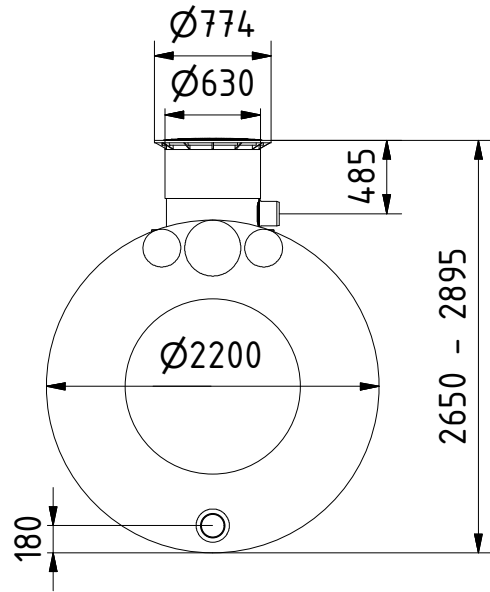

front view
Ansicht von vorn

retention throttle DN 150
Retentionsdrossel

inflow
Zulauf DN150

top view
Ansicht von oben

 <p>GreenLife GmbH Sacktannen 1a 19057 Schwerin Tel. +49 385 77337-0 Fax. +49 385 77337-33 info@greenlife.info</p>	<p>all dimensions in mm alle Angaben in mm</p>	<p>scale Maßstab 1:50</p>	<p>weight Masse</p>
	<p>creator date A Ackermann 14.06.2018</p>	<p>material Material</p>	
<p>All tank-connections are displayed as example. They are not pre-installed and have to be adapted in place. Alle Tankverbindungen sind beispielhaft dargestellt. Sie sind nicht vorinstalliert und müssen vor Ort angepasst werden.</p>			
<p>* Additional equipment required Technical developments and changes in individual items, as well as errors, misprint and price alterations reserved. Photos and drawings are nonbinding. Depending on the technology, minor dimensions, weight and color variations may occur. optionales Zubehör erforderlich Technische Weiterentwicklungen und Änderungen der einzelnen Artikel, sowie Irrtümer, Druckfehler und Preisänderungen vorbehalten. Fotos und Zeichnungen sind unverbindlich. Technologisch bedingt können geringfügige Maß-, Gewichts- und Farbabweichungen auftreten.</p>			
<p>Retentionstank GRT 73.4</p>			<p>art nr. Artikel Nr. G0003693</p>
			<p>sheet Blatt 1 / 1</p>