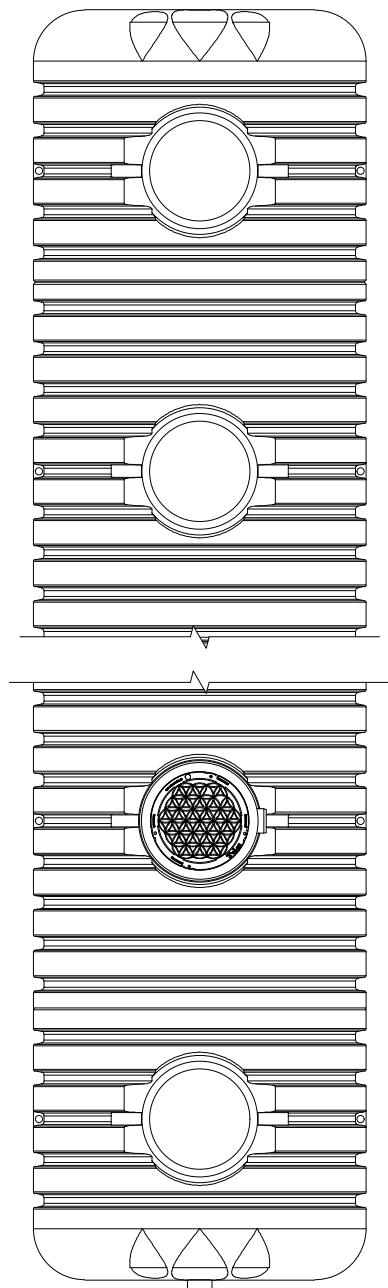

front view
Ansicht von vorn

retention throttle DN 150
Retentionsdrossel

inflow
Zulauf DN150

top view
Ansicht von oben

 <p>GreenLife GmbH Sacktannen 1a 19057 Schwerin Tel. +49 385 77337-0 Fax. +49 385 77337-33 info@greenlife.info</p>	<p>all dimensions in mm alle Angaben in mm</p>	<p>scale Maßstab 1:50</p>	<p>weight Masse</p>
	<p>creator date A Ackermann 14.06.2018</p>	<p>material Material</p>	
<p>All tank-connections are displayed as example. They are not pre-installed and have to be adapted in place. Alle Tankverbindungen sind beispielhaft dargestellt. Sie sind nicht vorinstalliert und müssen vor Ort angepasst werden.</p>			
<p>* Additional equipment required Technical developments and changes in individual items, as well as errors, misprint and price alterations reserved. Photos and drawings are nonbinding. Depending on the technology, minor dimensions, weight and color variations may occur. optionales Zubehör erforderlich Technische Weiterentwicklungen und Änderungen der einzelnen Artikel, sowie Irrtümer, Druckfehler und Preisänderungen vorbehalten. Fotos und Zeichnungen sind unverbindlich. Technologisch bedingt können geringfügige Maß-, Gewichts- und Farbabweichungen auftreten.</p>			
<p>Retentionstank GRT 73.4</p>			<p>art nr. Artikel Nr. G0003693</p>
			<p>sheet Blatt 1 / 1</p>