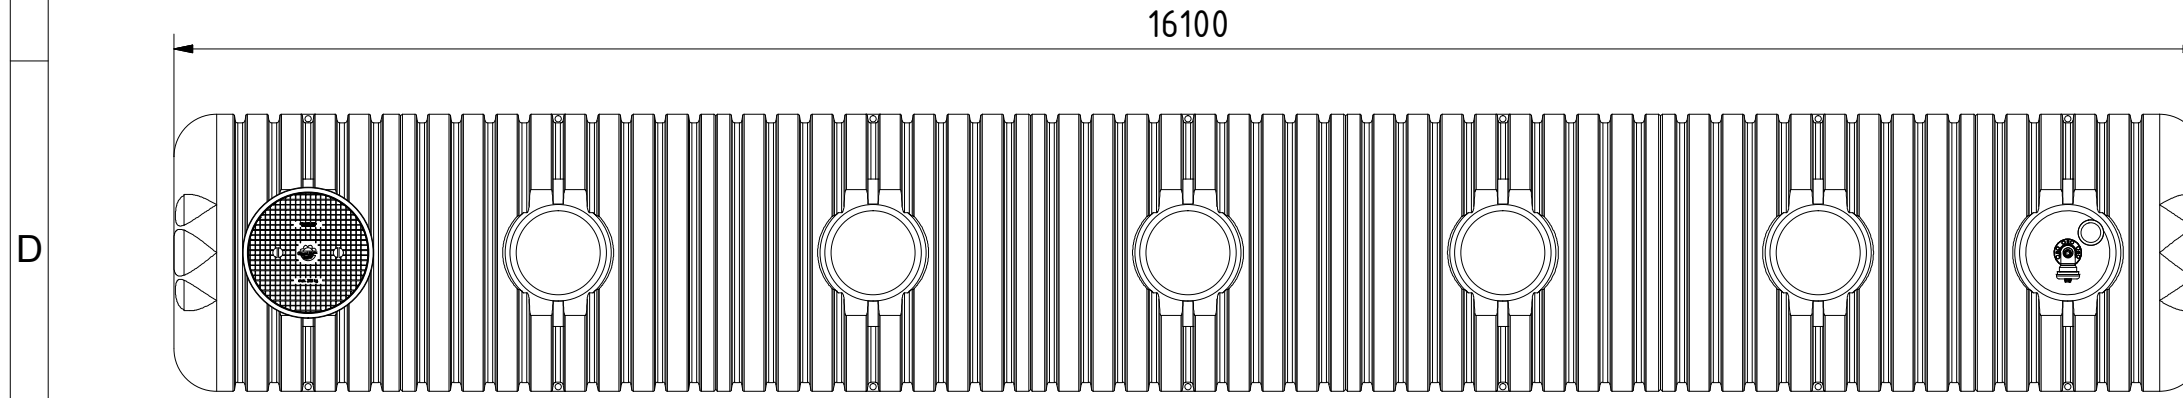

righthand view  
Ansicht von rechts

front view  
Ansicht von vorn

top view  
Ansicht von oben

 <p>GreenLife GmbH Sacktannen 1a 19057 Schwerin Tel. +49 385 77337-0 Fax. +49 385 77337-33 info@greenlife.info</p>	<p>all dimensions in mm alle Angaben in mm</p>	<p>scale Maßstab</p>	<p>weight Masse</p>
	<p>creator SG</p>	<p>date 11.01.2017</p>	<p>material Material</p>
<p>All tank-connections are displayed as example. They are not pre-installed and have to be adapted in place. Alle Tankverbindungen sind beispielhaft dargestellt. Sie sind nicht vorinstalliert und müssen vor Ort angepasst werden.</p>			
<p>* <u>Additional equipment required</u> Technical developments and changes in individual items, as well as errors, misprint and price alterations reserved. Photos and drawings are nonbinding. Depending on the technology, minor dimensions, weight and color variations may occur. <u>optionales Zubehör erforderlich</u> Technische Weiterentwicklungen und Änderungen der einzelnen Artikel, sowie Irrtümer, Druckfehler und Preisänderungen vorbehalten. Fotos und Zeichnungen sind unverbindlich. Technologisch bedingt können geringfügige Maß-, Gewichts- und Farbabweichungen auftreten.</p>			
<p>Löschwassertank GLWT 55.8</p>			<p>art nr. Artikel Nr. G0003680</p>
			<p>sheet Blatt 1 / 1</p>